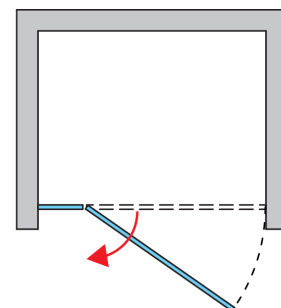

Informații standard

Seria	ARELIA
Modelul	D20T13

Informații detaliate

Uși în nișă	D20T13
Latimi standard disponibile	900, 1000, 1200, 1400 mm
Înălțime standard	1900 mm
Variante de sticlă disponibile	07
Variante de profil disponibile	40
Preț net începând de la	1616 Ron

D20T13

Variante de sticlă disponibile

07
Sticlă
transparentă

Variante de profil disponibile

40
Argint lustruit